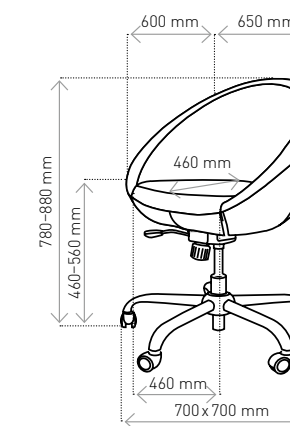

Fotel LOBO

Hoker LOBO

Fotel LOBO 4NP

Fotel LOBO Office

Fotel LOBO 4NG

DOSTĘPNE PODSTAWY

- Fotel i hoker LOBO podstawa obrotowa typu talerz – chrom. Posiada system regulacji wysokości za pomocą amortyzatora gazowego.
- Fotel LOBO NP – nóżki proste (chrom, czarny, aluminium)
- Fotel LOBO NG – nóżki gięte (chrom, czarny, aluminium)
- Fotel LOBO Office podstawa obrotowa, pięcioramienna wykończona kółkami w kolorze chrom. Posiada system regulacji wysokości za pomocą amortyzatora gazowego.