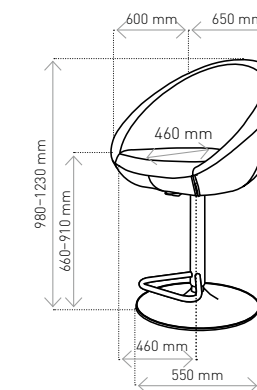

Fotel LOBO

Hoker LOBO

Fotel LOBO 4NP

Fotel LOBO Office

Fotel LOBO 4NG

DOSTĘPNE PODSTAWY

- Fotel i hoker LOBO podstawa obrotowa typu talerz – chrom. Posiada system regulacji wysokości za pomocą amortyzatora gazowego.
- Fotel LOBO NP – nóżki proste (chrom, czarny, aluminium)
- Fotel LOBO NG – nóżki gięte (chrom, czarny, aluminium)
- Fotel LOBO Office podstawa obrotowa, pięcioramienna wykończona kółkami w kolorze chrom. Posiada system regulacji wysokości za pomocą amortyzatora gazowego.