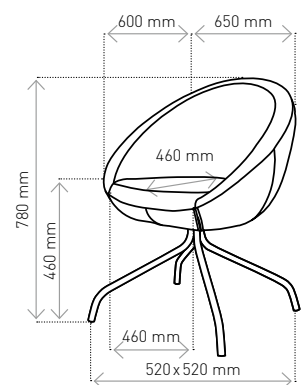

Fotel LOBO

Hoker LOBO

Fotel LOBO 4NP

Fotel LOBO Office

Fotel LOBO 4NG

DOSTĘPNE PODSTAWY

- Fotel i hoker LOBO podstawa obrotowa typu talerz – chrom. Posiada system regulacji wysokości za pomocą amortyzatora gazowego.
- Fotel LOBO NP – nóżki proste (chrom, czarny, aluminium)
- Fotel LOBO NG – nóżki gięte (chrom, czarny, aluminium)
- Fotel LOBO Office podstawa obrotowa, pięcioramienna wykończona kółkami w kolorze chrom. Posiada system regulacji wysokości za pomocą amortyzatora gazowego.