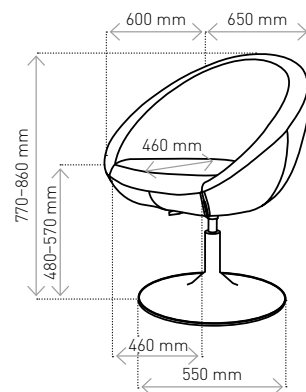

Fotel LOBO

Hoker LOBO

Fotel LOBO 4NP

Fotel LOBO Office

Fotel LOBO 4NG

DOSTĘPNE PODSTAWY

- Fotel i hoker LOBO podstawa obrotowa typu talerz – chrom. Posiada system regulacji wysokości za pomocą amortyzatora gazowego.
- Fotel LOBO NP – nóżki proste (chrom, czarny, aluminium)
- Fotel LOBO NG – nóżki gięte (chrom, czarny, aluminium)
- Fotel LOBO Office podstawa obrotowa, pięcioramienna wykończona kółkami w kolorze chrom. Posiada system regulacji wysokości za pomocą amortyzatora gazowego.