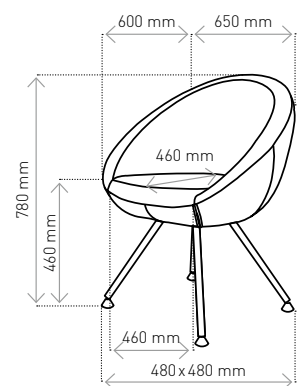

Fotel LOBO

Hoker LOBO

Fotel LOBO 4NP

Fotel LOBO Office

Fotel LOBO 4NG

DOSTĘPNE PODSTAWY

- Fotel i hoker LOBO podstawa obrotowa typu talerz – chrom. Posiada system regulacji wysokości za pomocą amortyzatora gazowego.
- Fotel LOBO NP – nóżki proste (chrom, czarny, aluminium)
- Fotel LOBO NG – nóżki gięte (chrom, czarny, aluminium)
- Fotel LOBO Office podstawa obrotowa, pięcioramienna wykończona kółkami w kolorze chrom. Posiada system regulacji wysokości za pomocą amortyzatora gazowego.