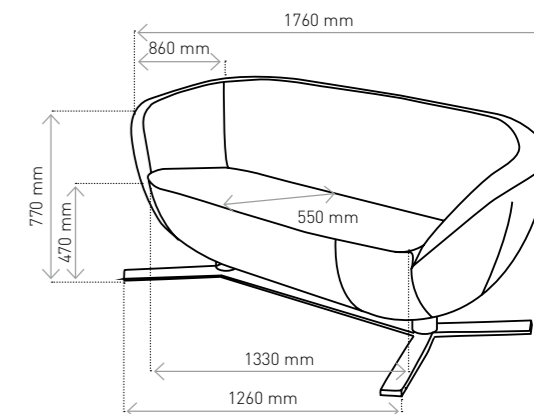

Fotel ONLY PLUS | podstawa talerz

Fotel ONLY PLUS | podstawa krzyżak

Sofa ONLY PLUS | podstawa krzyżak

DOSTĘPNE PODSTAWY

- podstawa typu talerz (chrom, czarny, aluminium)
- podstawa typu krzyżak (chrom, czarny, aluminium)
- podstawa typu płaska (stal szcztokowana, czarny, aluminium)