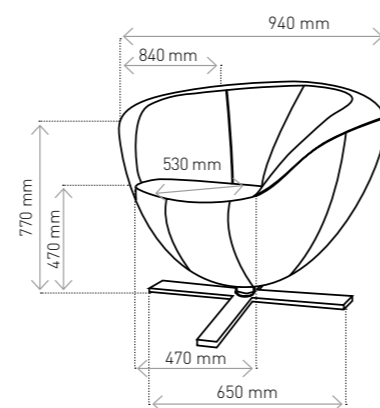

Fotel ONLY PLUS | podstawa talerz

Fotel ONLY PLUS | podstawa krzyżak

Sofa ONLY PLUS | podstawa krzyżak

DOSTĘPNE PODSTAWY

- podstawa typu talerz (chrom, czarny, aluminium)
- podstawa typu krzyżak (chrom, czarny, aluminium)
- podstawa typu płaska (stal szcztokowana, czarny, aluminium)