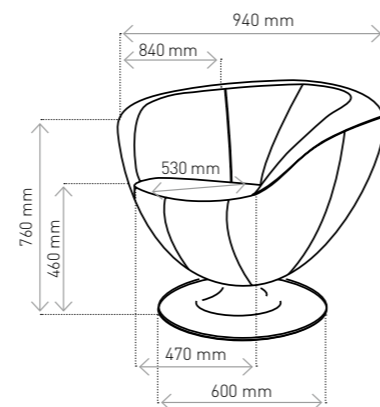

Fotel ONLY PLUS | podstawa talerz

Fotel ONLY PLUS | podstawa krzyżak

Sofa ONLY PLUS | podstawa krzyżak

DOSTĘPNE PODSTAWY

- podstawa typu talerz (chrom, czarny, aluminium)
- podstawa typu krzyżak (chrom, czarny, aluminium)
- podstawa typu płaska (stal szcztokowana, czarny, aluminium)