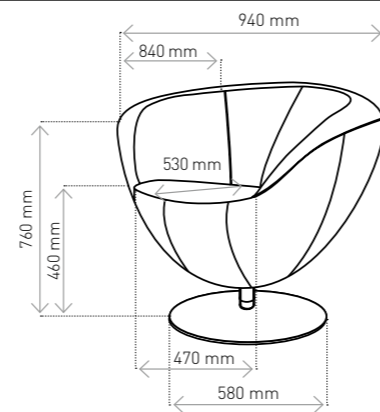

Fotel ONLY PLUS | podstawa talerz

Fotel ONLY PLUS | podstawa krzyżak

Sofa ONLY PLUS | podstawa krzyżak

DOSTĘPNE PODSTAWY

- podstawa typu talerz (chrom, czarny, aluminium)
- podstawa typu krzyżak (chrom, czarny, aluminium)
- podstawa typu płaska (stal szcztokowana, czarny, aluminium)